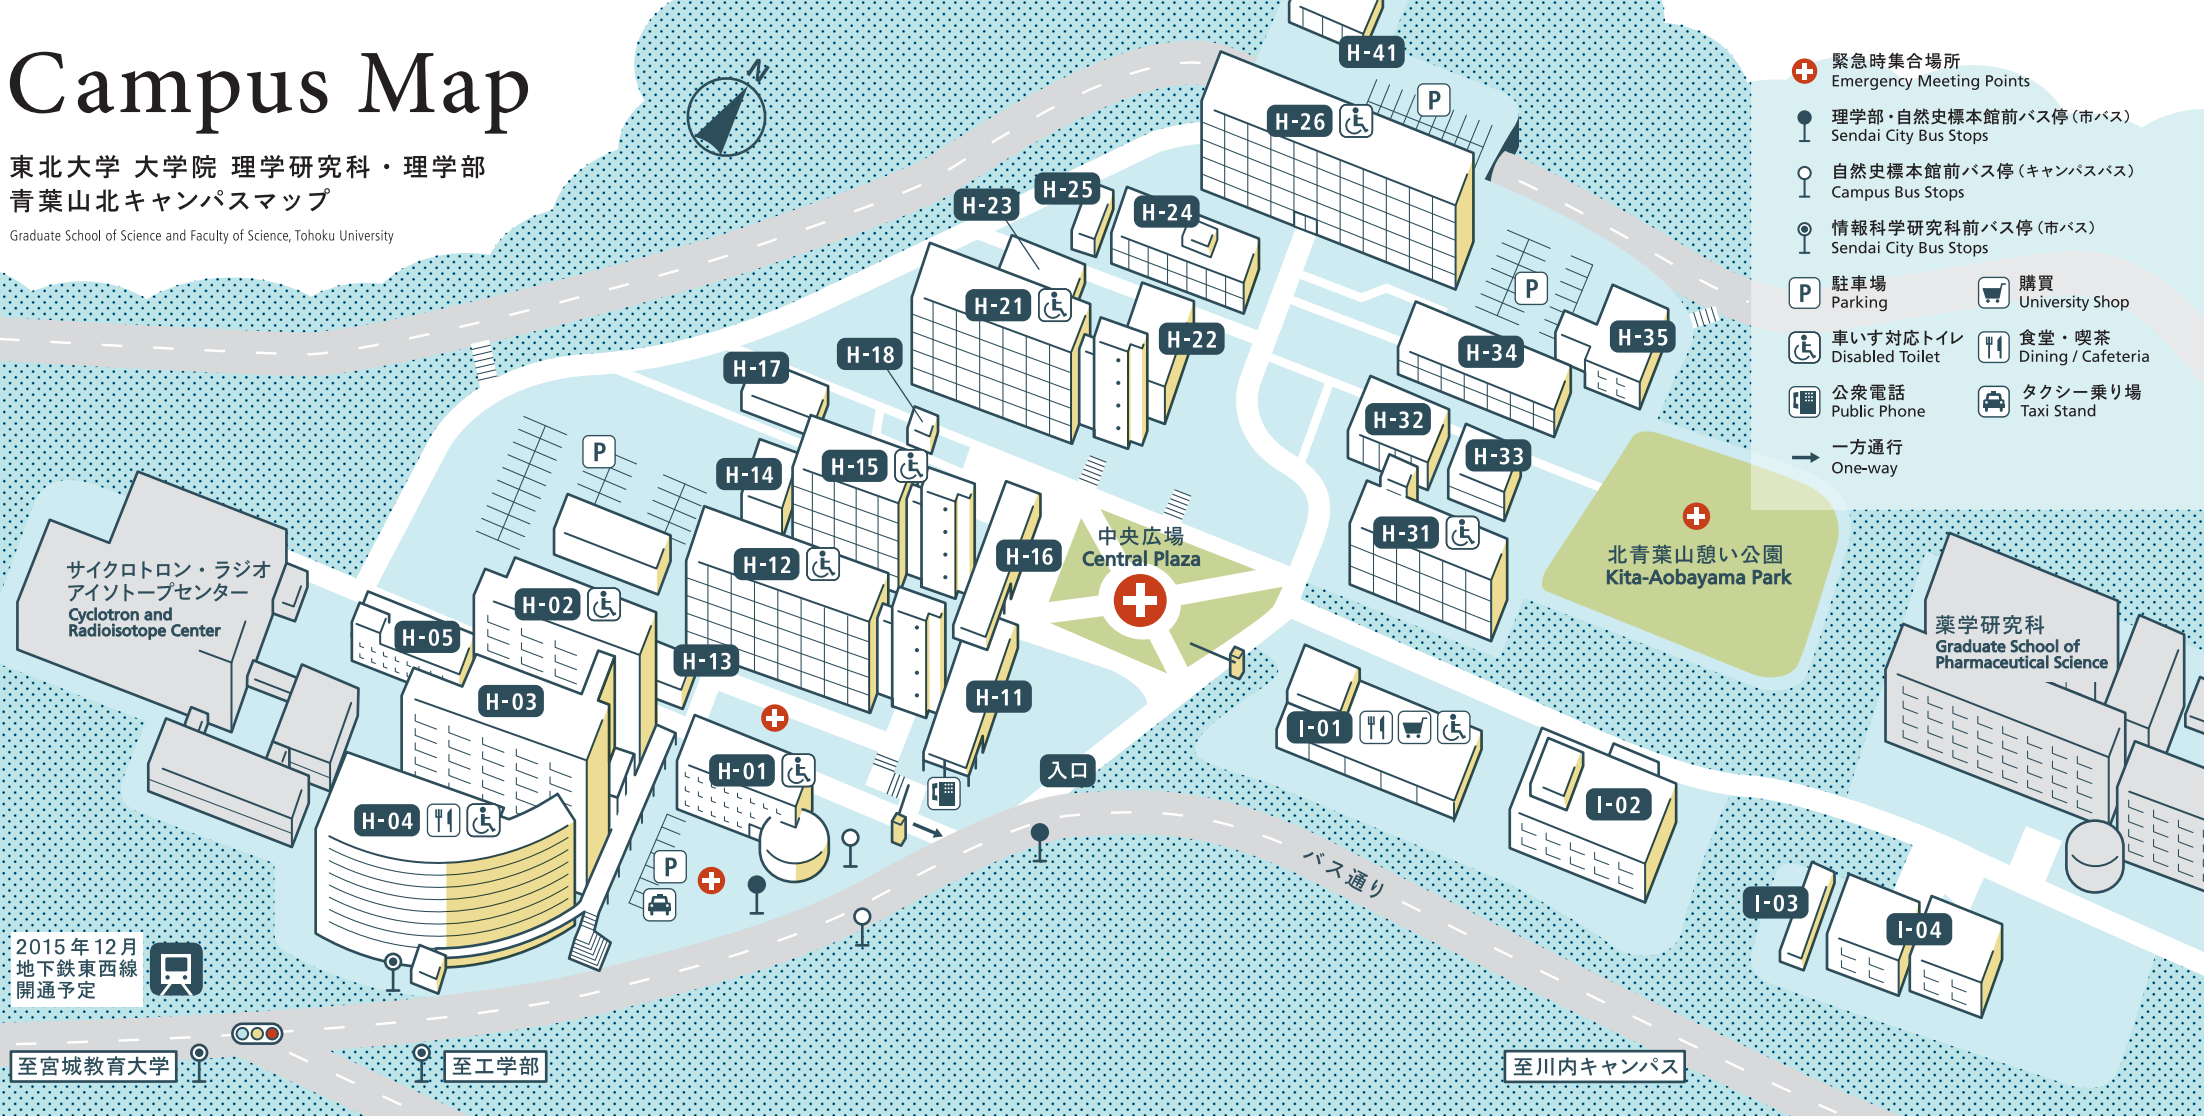

Campus Map

東北大学 大学院 理学研究科・理学部
青葉山北キャンスマップ

2015年12月
地下鉄東西線
開通予定

至宮城教育大学

至工学部

至川内キャンパス

H-01 自然史標本館
Museum of Natural History

H-02 理学研究科合同A棟
Science Complex A

H-03 理学研究科合同B棟
Science Complex B

H-04 理学研究科合同C棟
Science Complex C

H-05 理学研究科合同A棟別館
Science Complex Annex

H-11 理学研究科事務棟
Science Administration Center

H-12 地球科学系研究棟
Earth Science Building

H-13 高温高压実験棟
High Pressure and High Temperature Laboratory

H-14 生物学系学生実験棟
Biology Students Laboratories

H-15 生物学系研究棟
Biology Building

H-16 生物学系研究棟別館
Biology Building Annex

H-17 巨大分子解析センター棟
Research and Analytical Center for Giant Molecules

H-18 超伝導核磁気共鳴装置棟
High Resolution NMR Systems Building

H-21 化学系研究棟
Chemistry Building

H-22 化学系学生実験棟
Chemistry Students Laboratory

H-23 化学系講義棟
Chemistry Lecture Hall

H-24 物理系講義棟
Physics Lecture Hall

H-25 極低温科学センター棟別館
Center for Low Temperature Science Annex

H-26 物理系研究棟
Physics Building

H-31 数学系研究棟
Mathematics Building

H-32 理学研究科大講義棟
Science Lecture Hall

H-33 数理学記念館(川井ホール)
Kawai Hall

H-34 物理・化学合同棟
Physics & Chemistry Annex

H-35 機器開発研修棟
Machine Shop & Glass Laboratory

H-41 極低温科学センター棟
Center for Low Temperature Science

I-01 北青葉山厚生会館
Kita-Aobayama Commons

I-02 附属図書館 北青葉山分館
Kita-Aobayama Library

I-03 ニュートリノ科学研究センター棟別館
Research Center For Neutrino Science Annex

I-04 ニュートリノ科学研究センター棟
Research Center For Neutrino Science