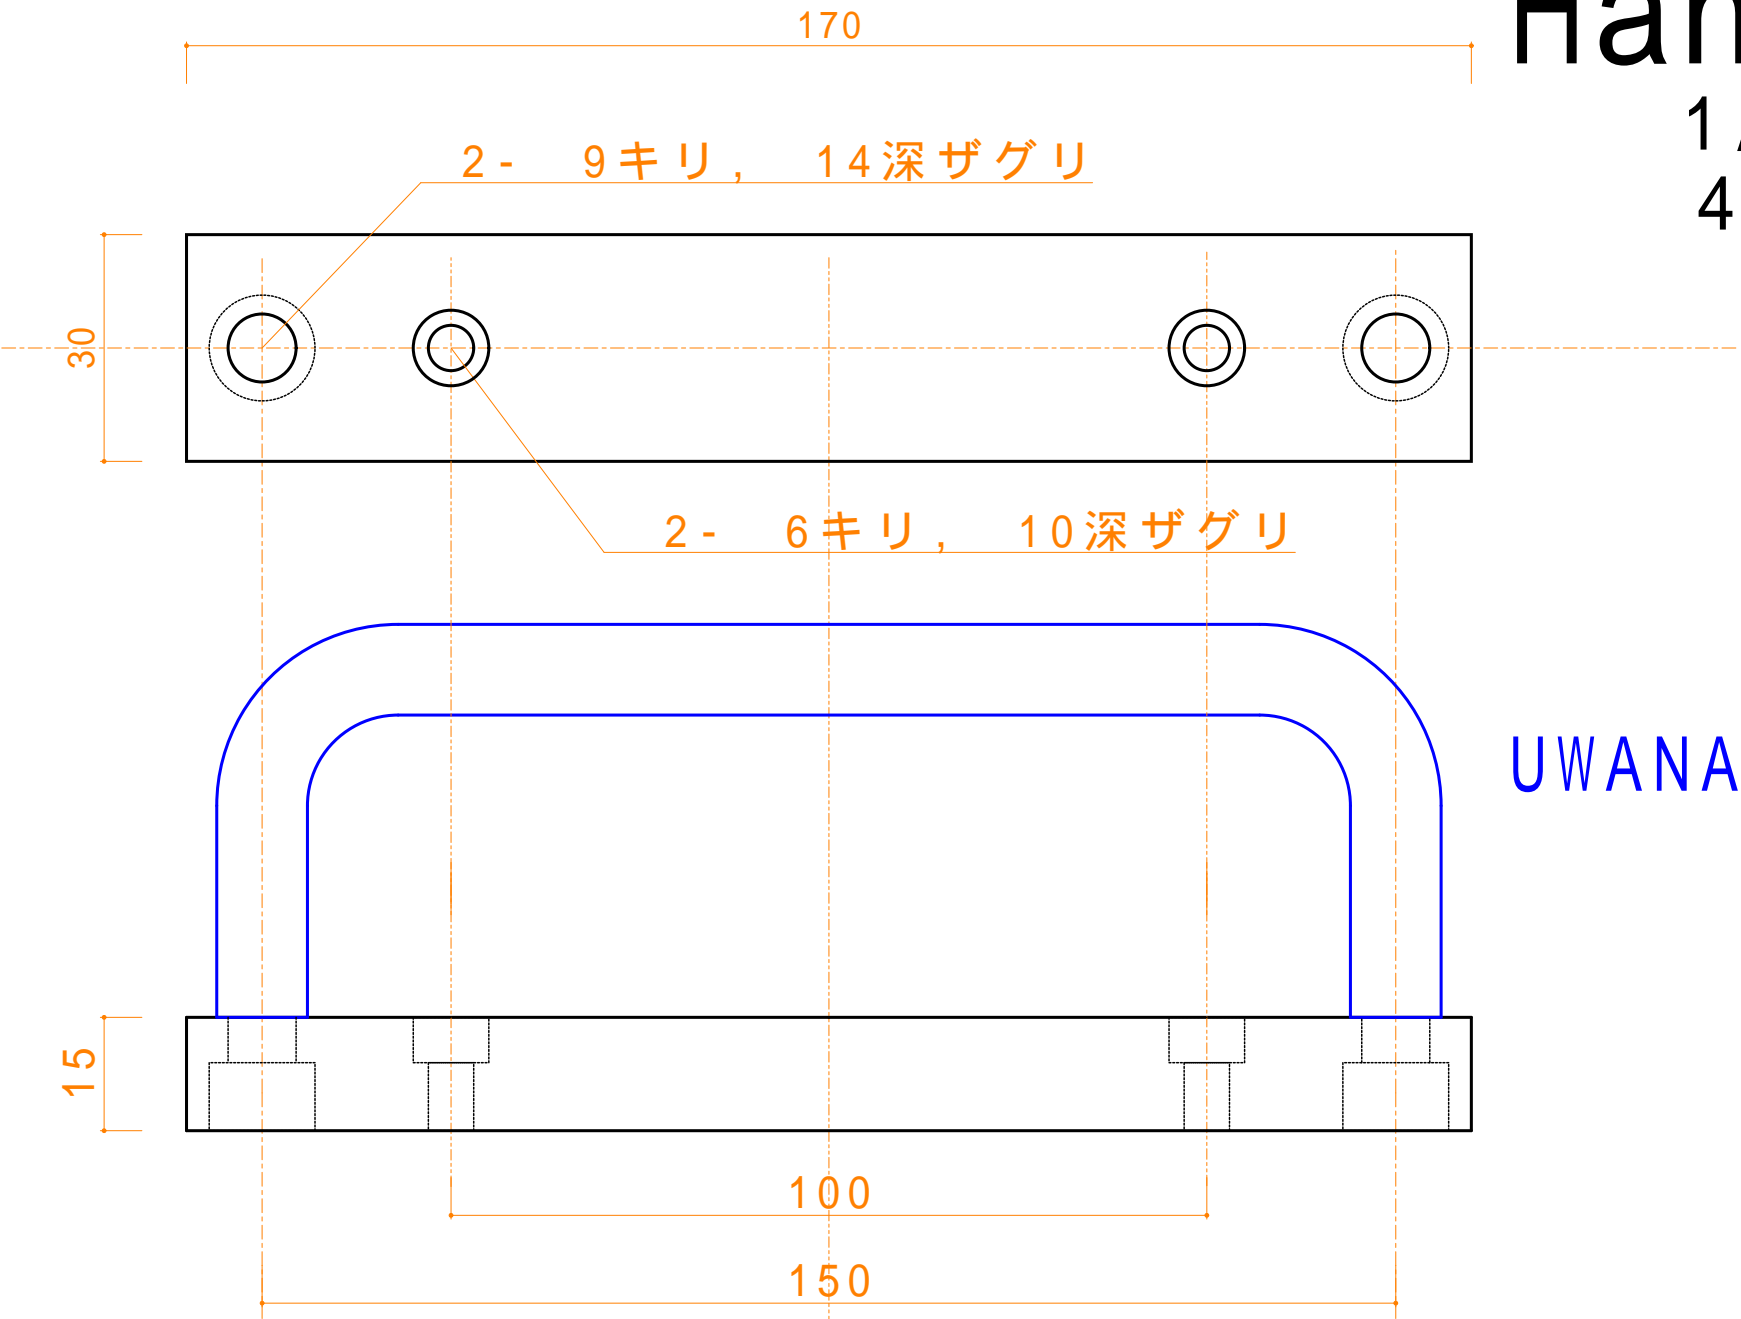

Handle2

1/1 scale

4個製作

UWANA12-150

@520