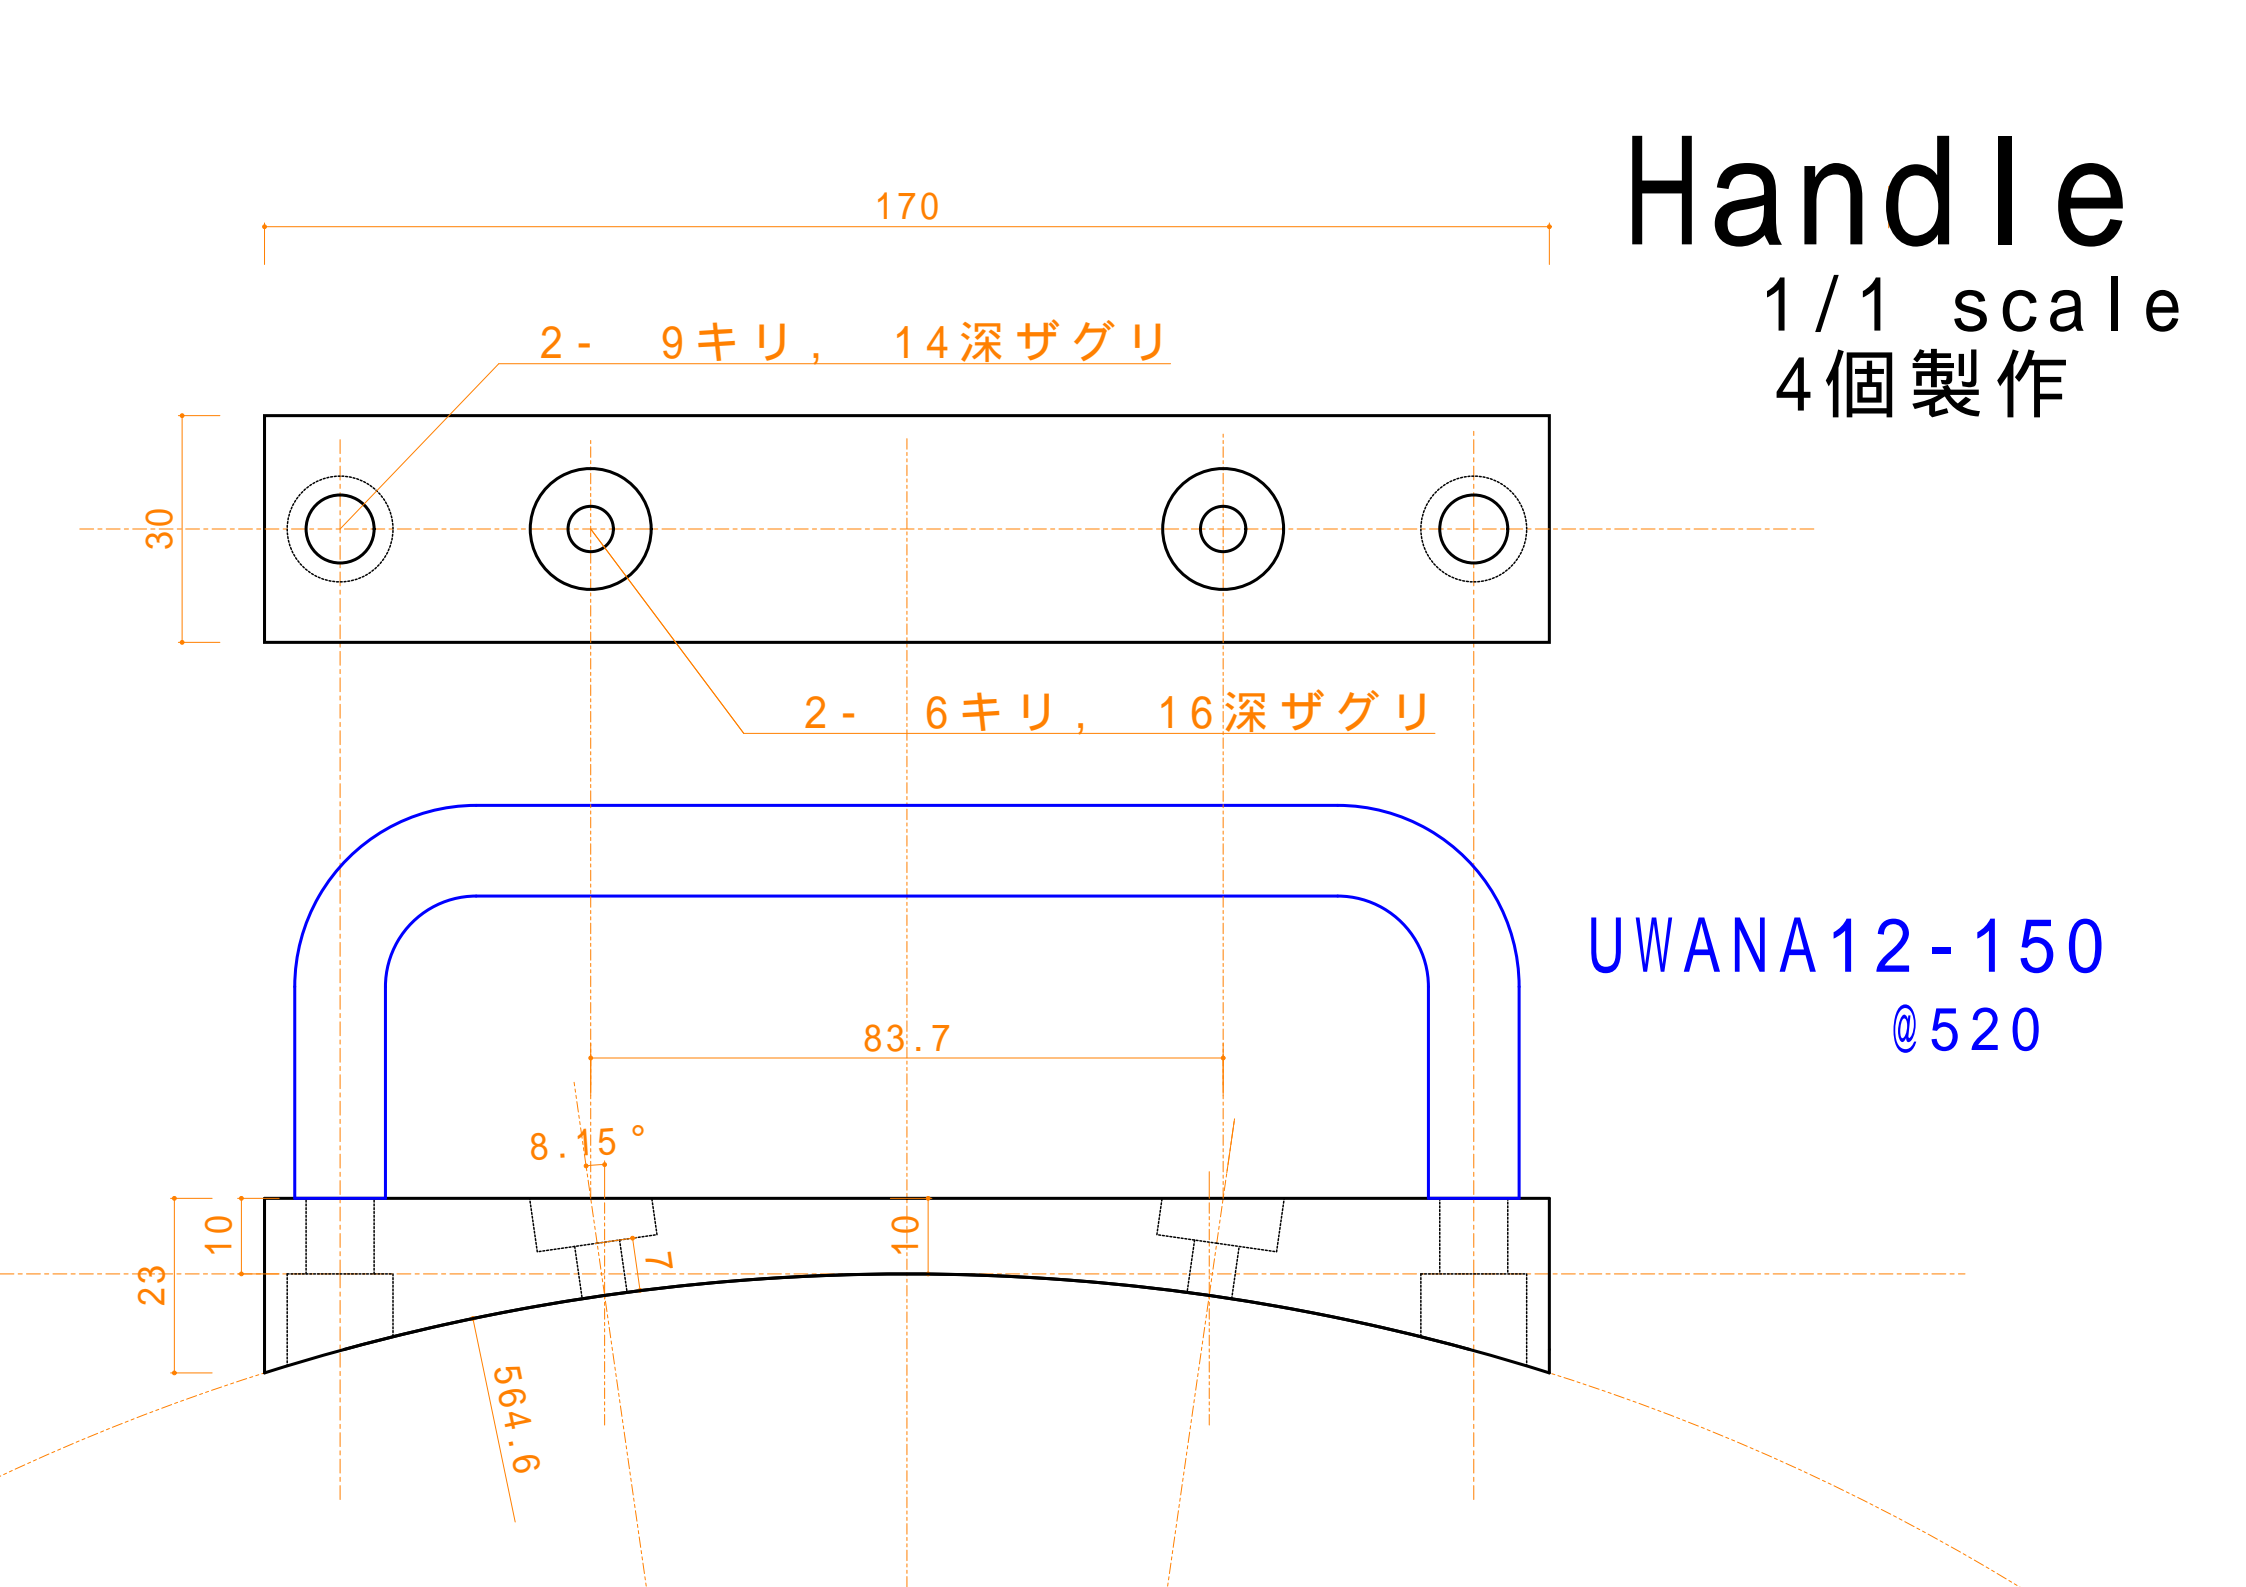

Handle

1/1 scale
4個製作

170

2 - 9キリ, 14深ザグリ

30

2 - 6キリ, 16深ザグリ

83.7

8.15°

23

10

10

564.6

UWANA12-150

@520

Handle2

1/1 scale