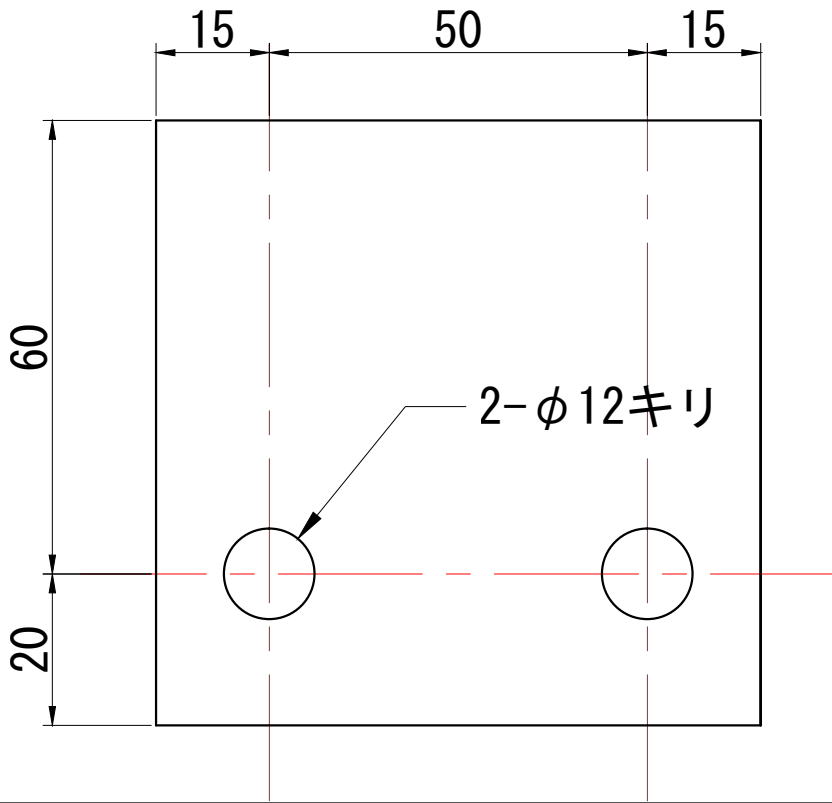

| | | | | | |
|----|-------------------------|----------|-----|----|-----|
| 1 | 望遠鏡取付板 | アルミニウム | 1 | | |
| 品番 | 名称 | 材質 | 数量 | 重量 | 備考 |
| 作成 | 天文学専攻市川研究室 博士3年 沖田博文 | 用紙 A3 | 投影法 | 尺度 | 1:1 |

| | | | | | |
|----|-------------------------|----------|----------------------------------------------------------------------------------------------|----|-----|
| 2 | 望遠鏡取付サポート板 | アルミニウム | 3 | | |
| 品番 | 名称 | 材質 | 数量 | 重量 | 備考 |
| 作成 | 天文学専攻市川研究室 博士3年 沖田博文 | 用紙 A4 | 投影法  | 尺度 | 1:1 |