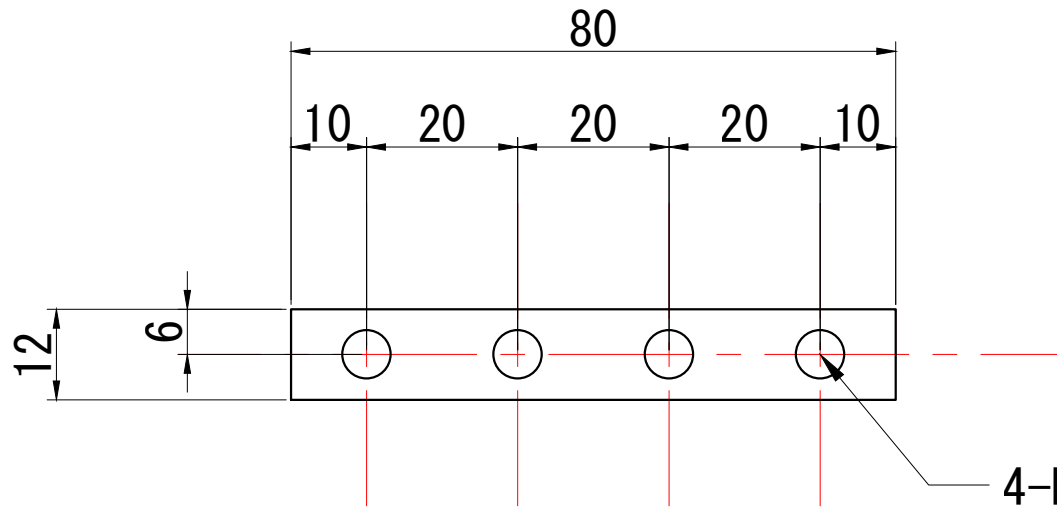

| | | | | | |
|----|-------------------------|----------|-----|----|-----|
| 1 | 望遠鏡取付板 | アルミニウム | 1 | | |
| 品番 | 名称 | 材質 | 数量 | 重量 | 備考 |
| 作成 | 天文学専攻市川研究室 博士3年 沖田博文 | 用紙 A3 | 投影法 | 尺度 | 1:1 |

| | | | | | |
|----|-------------------------|----------|----------------------------------------------------------------------------------------------|----|-----|
| 2 | 望遠鏡取付サポート板 | アルミニウム | 3 | | |
| 品番 | 名称 | 材質 | 数量 | 重量 | 備考 |
| 作成 | 天文学専攻市川研究室 博士3年 沖田博文 | 用紙 A4 | 投影法  | 尺度 | 1:1 |